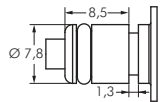

Kunststoff- & Messing-Kupplungen MC

Kupplungsdosen mit Schlauchtülle			Baureihe MC
Typ POM	Typ Polypropylen	Typ Messing verchromt	Schlauch Ø innen
ohne Absperrventil			
KDS 3,2 MC POM	KDS 3,2 MC PPL	---	3,2 (1/8")
KDS 5 MC POM	---	---	4,8 (3/16")
KDS 6 MC POM	KDS 6 MC PPL	---	6,4 (1/4")
mit Absperrventil			
KDS 1,6 MC POM BA	KDS 1,6 MC PPL BA	---	1,6 (1/16")****
KDS 3,2 MC POM BA	KDS 3,2 MC PPL BA	KDS 3,2 MC MSV BA	3,2 (1/8")
KDS 5 MC POM BA	---	KDS 5 MC MSV BA	4,8 (3/16")
KDS 6 MC POM BA	KDS 6 MC PPC BA	KDS 6 MC MSV BA	6,4 (1/4")

**** max. Wandstärke: 0,7 mm

☞ Bestellbeispiel: KDS 1,6 MC ***

Standardtyp

Bestellzusatz Farbe bei Polypropylen:
 beige-PPC
 grau-PPL

Kupplungsdosen mit Schlauchtülle & Schottgewinde			Baureihe MC
Typ POM	Typ Polypropylen	Typ Messing verchromt	Schlauch Ø innen
ohne Absperrventil			
KDSS 1,6 MC POM	KDSS 1,6 MC PPC	---	1,6 (1/16")****
KDSS 3,2 MC POM	KDSS 3,2 MC ***	KDSS 3,2 MC MSV	3,2 (1/8")
KDSS 5 MC POM	---	---	4,8 (3/16")
KDSS 6 MC POM	KDSS 6 MC PPL	---	6,4 (1/4")
mit Absperrventil			
---	KDSS 1,6 MC PPL BA	---	1,6 (1/16")****
KDSS 3,2 MC POM BA	KDSS 3,2 MC *** BA	KDSS 3,2 MC MSV BA	3,2 (1/8")
KDSS 6 MC POM BA	KDSS 6 MC *** BA	---	6,4 (1/4")

*** bitte Farbe angeben: beige = PPC, grau = PPL, **** max. Wandstärke: 0,7 mm

☞ Bestellbeispiel: KDSS 1,6 MC ***

Standardtyp

Bestellzusatz Farbe bei Polypropylen:
 beige-PPC
 grau-PPL

Kupplungsstecker mit Außengewinde			Baureihe MC
Typ POM	Typ Polypropylen	Typ Messing verchromt	Gewinde außen
ohne Absperrventil			
KSG 18 MC POM	---	---	R 1/8"
---	---	KSG 14 MC MSV	R 1/4"
KSG 18 MC POM-NPT	KSG 18 MC PPL-NPT	KSG 18 MC MSV-NPT	NPT 1/8"
---	---	KSG 14 MC MSV-NPT	NPT 1/4"
mit Absperrventil			
KSG 18 MC POM BA	---	---	R 1/8"
KSG 18 MC POM BA-NPT	KSG 18 MC *** BA-NPT	---	NPT 1/8"
KSG 14 MC POM BA-NPT	---	---	NPT 1/4"